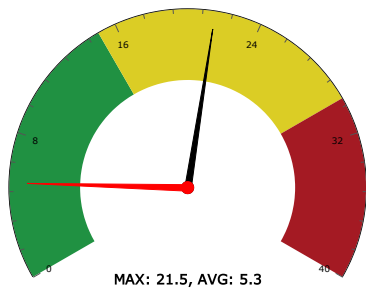

Name	Duration	Dist	PL	HIA	HSR	MaxSp	MaxAcc	Acc&Dec	HSR + Sprint	RPE
FIELD PLAYER Tactical	47	3454.49	52.19	288.23	12.23	21.48	4.74	282.08	1.38	0.00
DEFENSA	47	3363.74	47.42	285.50	7.89	21.91	4.89	284.00	1.00	0.00
Dupont	57	4468	! 63	331.00	13	24.4	↑ 4.81	329	2	0
Lucho	36	2740	40	187.00	0	19.9	↑ 4.75	187	0	0
Nacho R	57	3685	43	392.00	18	22.6	↑ 5.52	390	2	0
Villoldo	36	2562	43	232.00	0	20.8	↑ 4.50	230	0	0
DELANTERO	45	3272.95	51.56	278.60	16.90	21.08	4.80	267.80	1.80	0.00
Aguilera	36	2800	49	185.00	10	21.7	↑ 4.74	177	1	0
Camarda	36	2613	38	287.00	0	19.0	↑ 4.80	272	0	0
Sequeira	36	2641	42	185.00	0	18.1	↑ 4.51	181	0	0
Sosa	57	4192	! 62	369.00	47	22.6	↑ 5.34	365	5	0
Yocco	57	4119	🚩 68	367.00	27	24.0	↑ 4.61	344	3	0
MEDIOCAMPISTA	52	3772.17	57.73	303.00	10.74	21.54	4.52	298.00	1.25	0.00
Gandolfo	57	4017	! 65	342.00	8	21.1	↑ 4.85	336	1	0
Montiel	36	2636	35	220.00	0	19.5	↑ 4.03	220	0	0
Pino	57	4206	🚩 66	358.00	9	22.1	↑ 4.76	345	1	0
Sanchez	57	4229	🚩 65	292.00	26	23.4	↑ 4.42	291	3	0

Max And AVG Speed (Km/H)