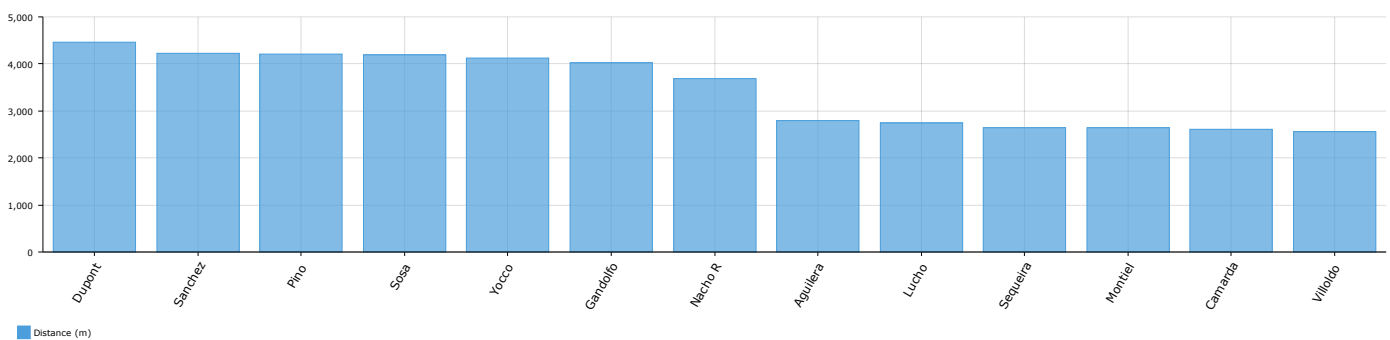

Name	Duration	Dist	PL	HIA	HSR	MaxSp	MaxAcc	Acc&Dec	HSR + Sprint	RPE
FIELD PLAYER Tactical	47	3454.49	52.19	288.23	12.23	21.48	4.74	282.08	1.38	0.00
DEFENSA	47	3363.74	47.42	285.50	7.89	21.91	4.89	284.00	1.00	0.00
Dupont	57	4468	! 63	331.00	13	24.4	↑ 4.81	329	2	0
Lucho	36	2740	40	187.00	0	19.9	↑ 4.75	187	0	0
Nacho R	57	3685	43	392.00	18	22.6	↑ 5.52	390	2	0
Villoldo	36	2562	43	232.00	0	20.8	↑ 4.50	230	0	0
DELANTERO	45	3272.95	51.56	278.60	16.90	21.08	4.80	267.80	1.80	0.00
Aguilera	36	2800	49	185.00	10	21.7	↑ 4.74	177	1	0
Camarda	36	2613	38	287.00	0	19.0	↑ 4.80	272	0	0
Sequeira	36	2641	42	185.00	0	18.1	↑ 4.51	181	0	0
Sosa	57	4192	! 62	369.00	47	22.6	↑ 5.34	365	5	0
Yocco	57	4119	🚩 68	367.00	27	24.0	↑ 4.61	344	3	0
MEDIOCAMPISTA	52	3772.17	57.73	303.00	10.74	21.54	4.52	298.00	1.25	0.00
Gandolfo	57	4017	! 65	342.00	8	21.1	↑ 4.85	336	1	0
Montiel	36	2636	35	220.00	0	19.5	↑ 4.03	220	0	0
Pino	57	4206	🚩 66	358.00	9	22.1	↑ 4.76	345	1	0
Sanchez	57	4229	🚩 65	292.00	26	23.4	↑ 4.42	291	3	0

Max And AVG Speed (Km/H)

Density Pause:Exercise

Distance

HSR

High Int Actions

Accelerations And Decelerations