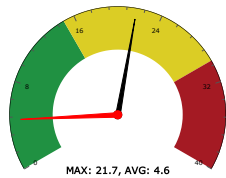

Max And AVG Speed (Km/H)